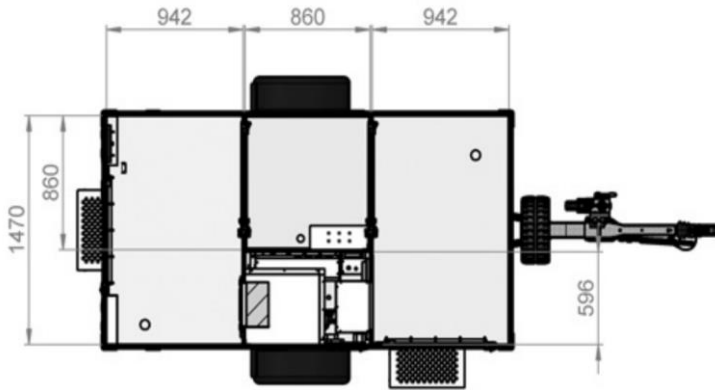

Çalışma alanını terk eden personel üzerindeki asbest liflerinin dağılımını önlemek için soyunma bölümü negatif basınç altında tutulur.

1-2 duş odalı modelleri mevcuttur. Ayrıca personel için dinlenme yeri, tuvaleti olan modelleri de mevcuttur.

2.2. Deco Mobil (Personel Hijyen Tesisleri)

Yaklaşık ölçüler :

ECO 3000: 3 odalı, Box body 2826 x 1524 x 2020 mm

C 4000: 3 ya da 4 odalı, Box body 3826 x 2018 x 2020 mm

C 5000: 3, 4 ya da 5 odalı , Box body 4586 x 2018 x 2020 mm