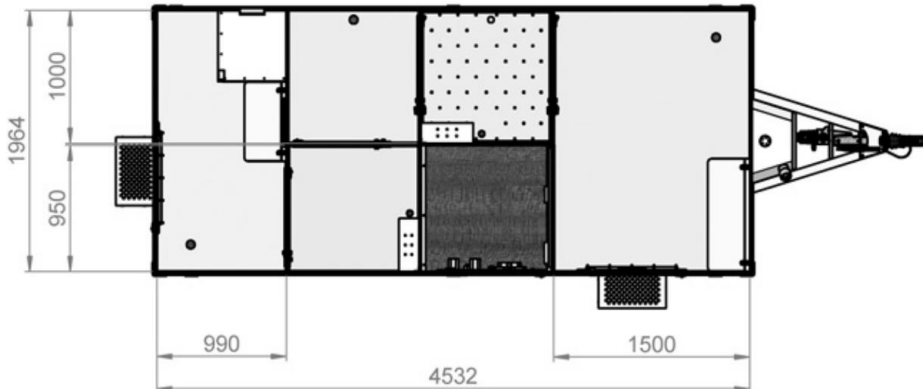

2.2. Deco Mobil (Personel Hijyen Tesisleri)

Yaklaşık ölçüler :

ECO 3000: 3 odalı, Box body 2826 x 1524 x 2020 mm

C 4000: 3 ya da 4 odalı, Box body 3826 x 2018 x 2020 mm

C 5000: 3, 4 ya da 5 odalı , Box body 4586 x 2018 x 2020 mm

ECO 3000

C / D 4000

C / D 5000