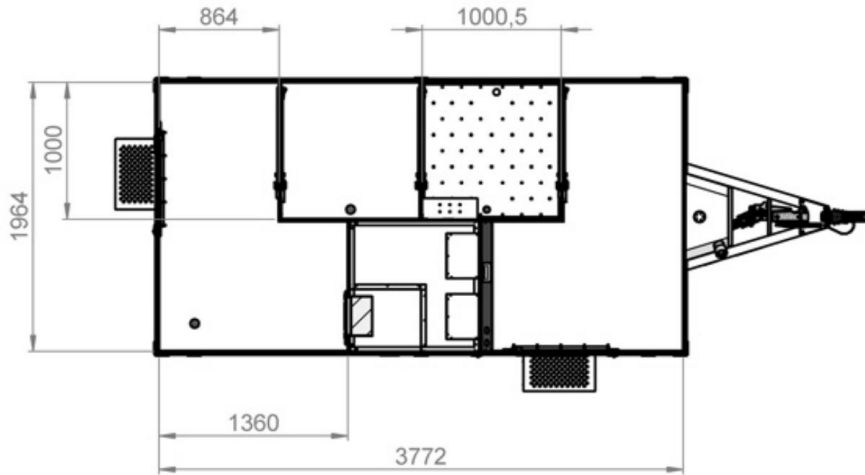

2.2. Deco Mobil (Personel Hijyen Tesisleri)

Yaklaşık ölçüler :

ECO 3000: 3 odalı, Box body 2826 x 1524 x 2020 mm

C 4000: 3 ya da 4 odalı, Box body 3826 x 2018 x 2020 mm

C 5000: 3, 4 ya da 5 odalı , Box body 4586 x 2018 x 2020 mm

ECO 3000

C / D 4000

C / D 5000